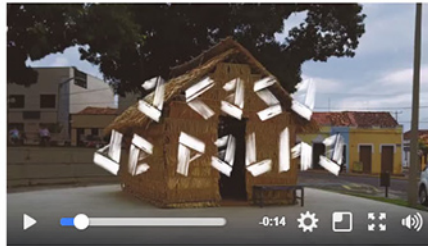

Weaver
@weaver.monstra

Página inicial

Sobre

Fotos

Eventos

Vídeos

Publicações

Comunidade

Promover

.....

Instagram

Instagram feed

Avaliações

Comunidade

Criar uma Página

Weaver

Publicado por Weaver Lima [?] · 24 de agosto às 23:52 ·

A Casa de Palha
Lançamento do documentário
02 SET 2017, às 20h
Theatro Pedro II - Viçosa do Ceará

15.314 pessoas alcançadas

Ver resultados

6,1 mil visualizações

Curtir

Comentar

Compartilhar

198

Comentários mais relevantes

18 compartilhamentos

Escreva um comentário...