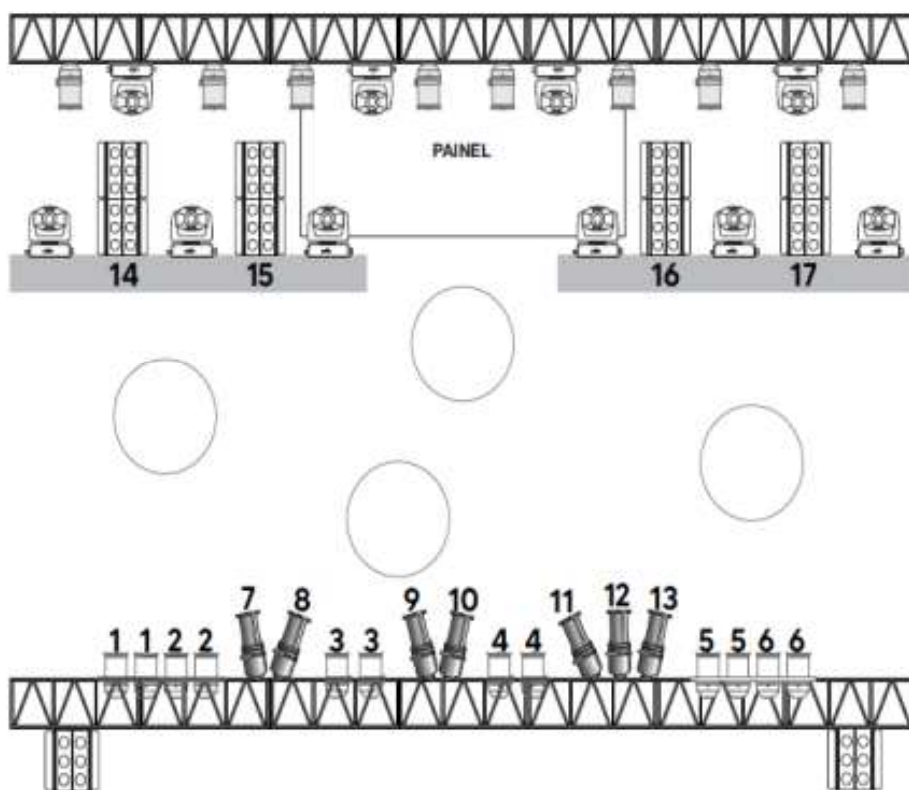

ILUMINAÇÃO

MAPA DE LUZ - EDLEY INC.

LEGENDA

 PAR 64
FOCO 5
(quant. 12)

 PAR LED
RGBWA 3W
(quant. 8)

 Moving Head
Giotto 400 ou
Beam 5R
(quant. 10)

 Elipsoidal
25-50º com iris
e faca
(quant. 7)

 Mini Brut
Independentes
(quant. 10)

MÁQUINA DE FUMAÇA
ou Haze quando em Teatro
(quant. 02 com ventilador
e líquido)

AVOLITE PEARL 2010
(quant. 01)

PAINEL LED
(Tamanho Disp. - Resolução 720)